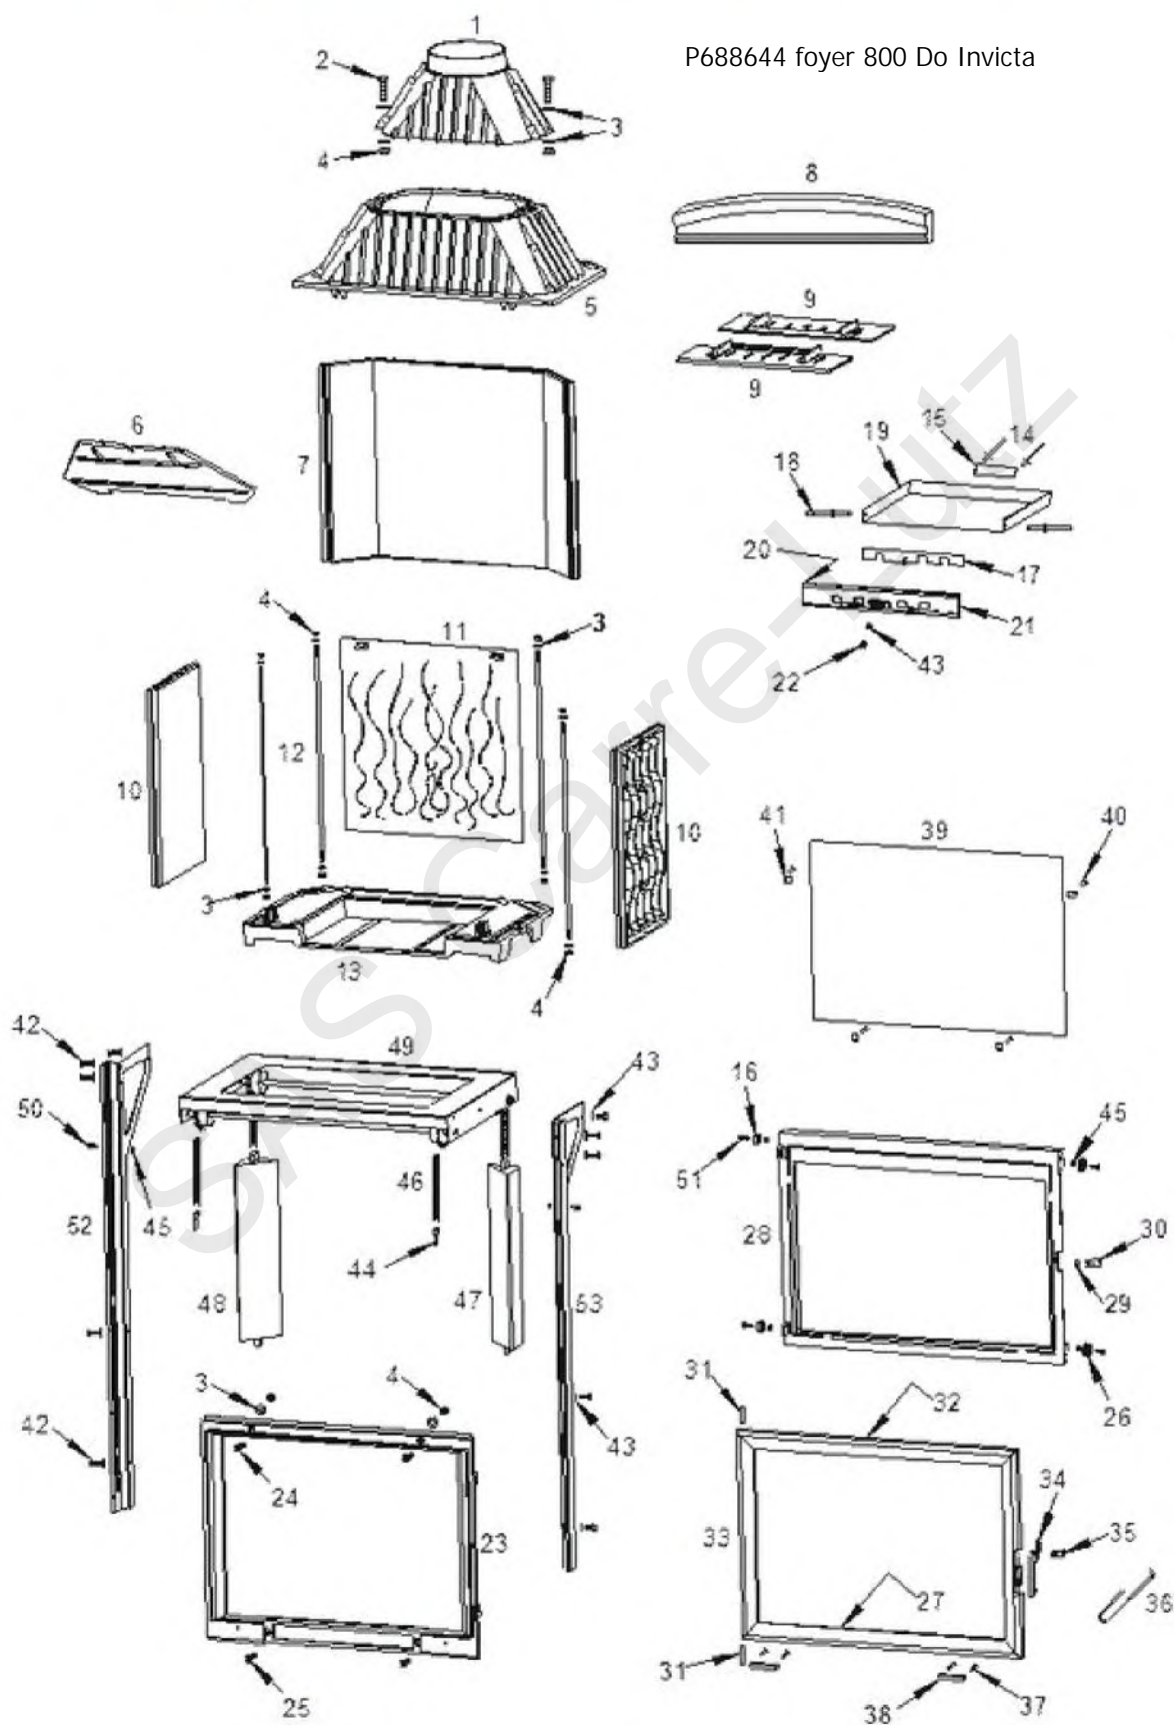

P688644 foyer 800 Do Invicta

Repère	Référence	Produit
3	AV4100080	RONDELLE M M08 BRUT
4	AV7100080	ECROU HU M08 BRUT CL.8
6	F680295B	DEFLECTEUR FOYER 800
8	F680325B	CHENET FOY800 INVICTA
9	F680854SAVB	DEMI GRILLE FOYER 800 SAV
11	F680296B	TAQUE INVICTA FOY 800
17	AT700356A	REGISTRE FOY GV
18	AV5205160	RIVET D5X16 ALU / ACIER
19	AT800313D	TIROIR CENDRIER FOYER 800
20	AI303005	JOINT THERMOCORDE D5
21	F680306U	FACADE CENDRIER FOYER 800/900
22	AV1113401	BOUTON BAKELITE REF 11340
23	F680310U	FACADE FIXE FOYER 800 DO
24	AV8638400	VAM FHC M08X040 BRUT CL.10.9
25	AV8638300	VAM FHC M08X030 BRUT CL.10.9
27	AI010080	JOINT THERMOC.PT 7X3 GDA/B200M
28/33	G315269J	ENS.FAC/POR. FOY 800 DO INV
29	AV7130060	ECROU BAS M06 BRUT CL.8
30	AS700253B	AXE EXENTR M6 D9 LG20 SAUF750
31	AV6306500	GOUPILLE CANNELE G2 6X50 BRUT
32	AI303008	JOINT THERMOCORDE D8
34	F670883U	LOQUET

35	AS800251B	VIS LOQUET
36	AS800255	MAIN FROIDE D6 TOUTES SAUF 750
37	AV8604200	VAM TFF M04X020 BRUT CL.4.8
38	F670198U	POIGNEE FOYER DO/PR
39	AX603825A	VITRE FOYER 800 PRL 682X463
40	AV8644080	VAM TCPZ M04X08 BRUT CL.4.8
41	AS700262	CLAMS VITRE 20X15 700/700GV/80
43	AV4100060	RONDELLE M M06 BRUT
49	AT800101A	PONT FOYER 800 DO
52	AT800147A	MONTANT GAUCHE FOY 800/900 DOE
53	AT800145A	MONTANT DROIT FOY 800/900 DOE
ACC	AI601003	COLLE REFRAC. 30 ML
ACC	AD49523	GANT ANTI CHALEUR BOUCLETTE
-	AI501001	MASTIC REFRACT 482 CARTOUCHE